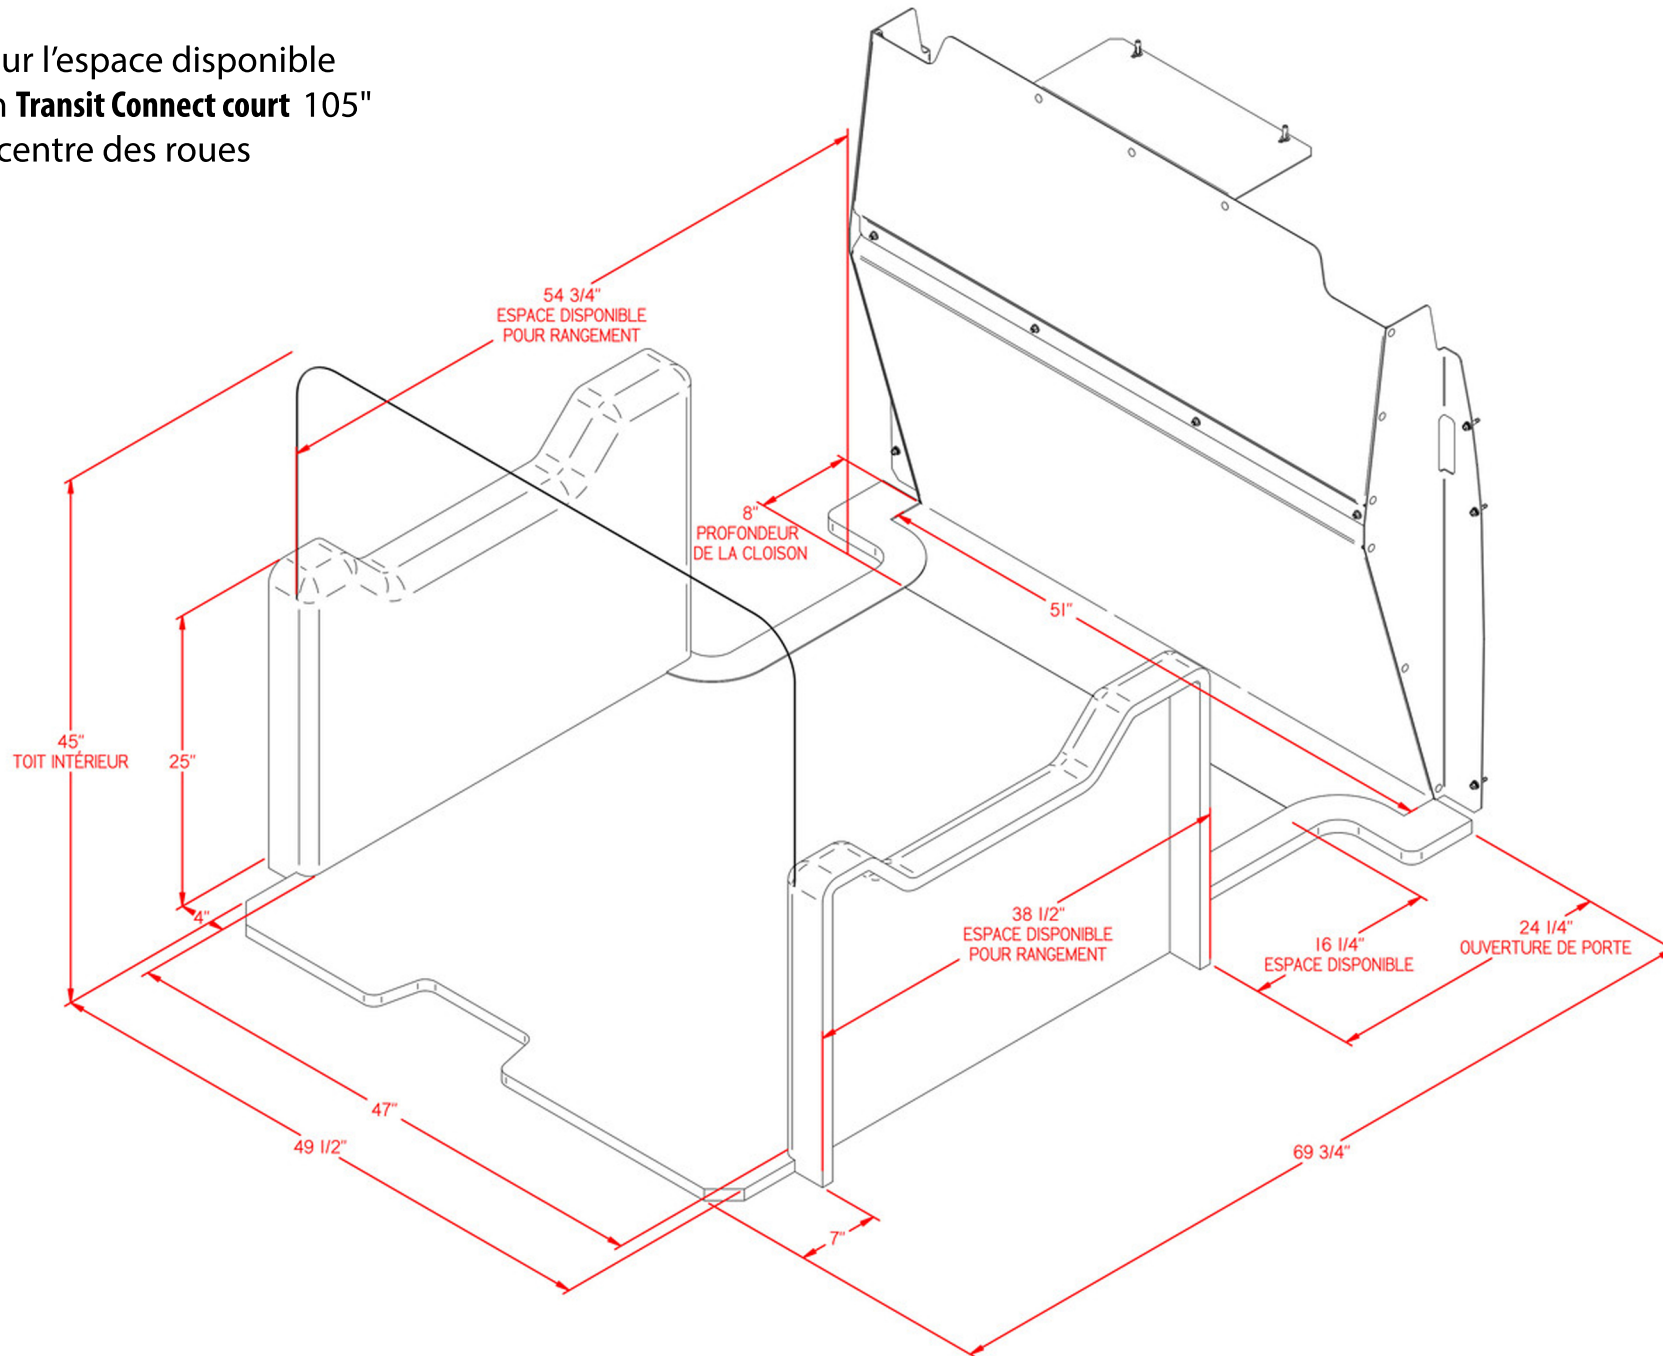

Plan pour l'espace disponible  
pour un **Transit Connect court** 105"  
centre/centre des roues

Mory inc.  
1060, chemin industriel  
St-Nicolas, Qc, G7A 1B3  
1-800-924-9804