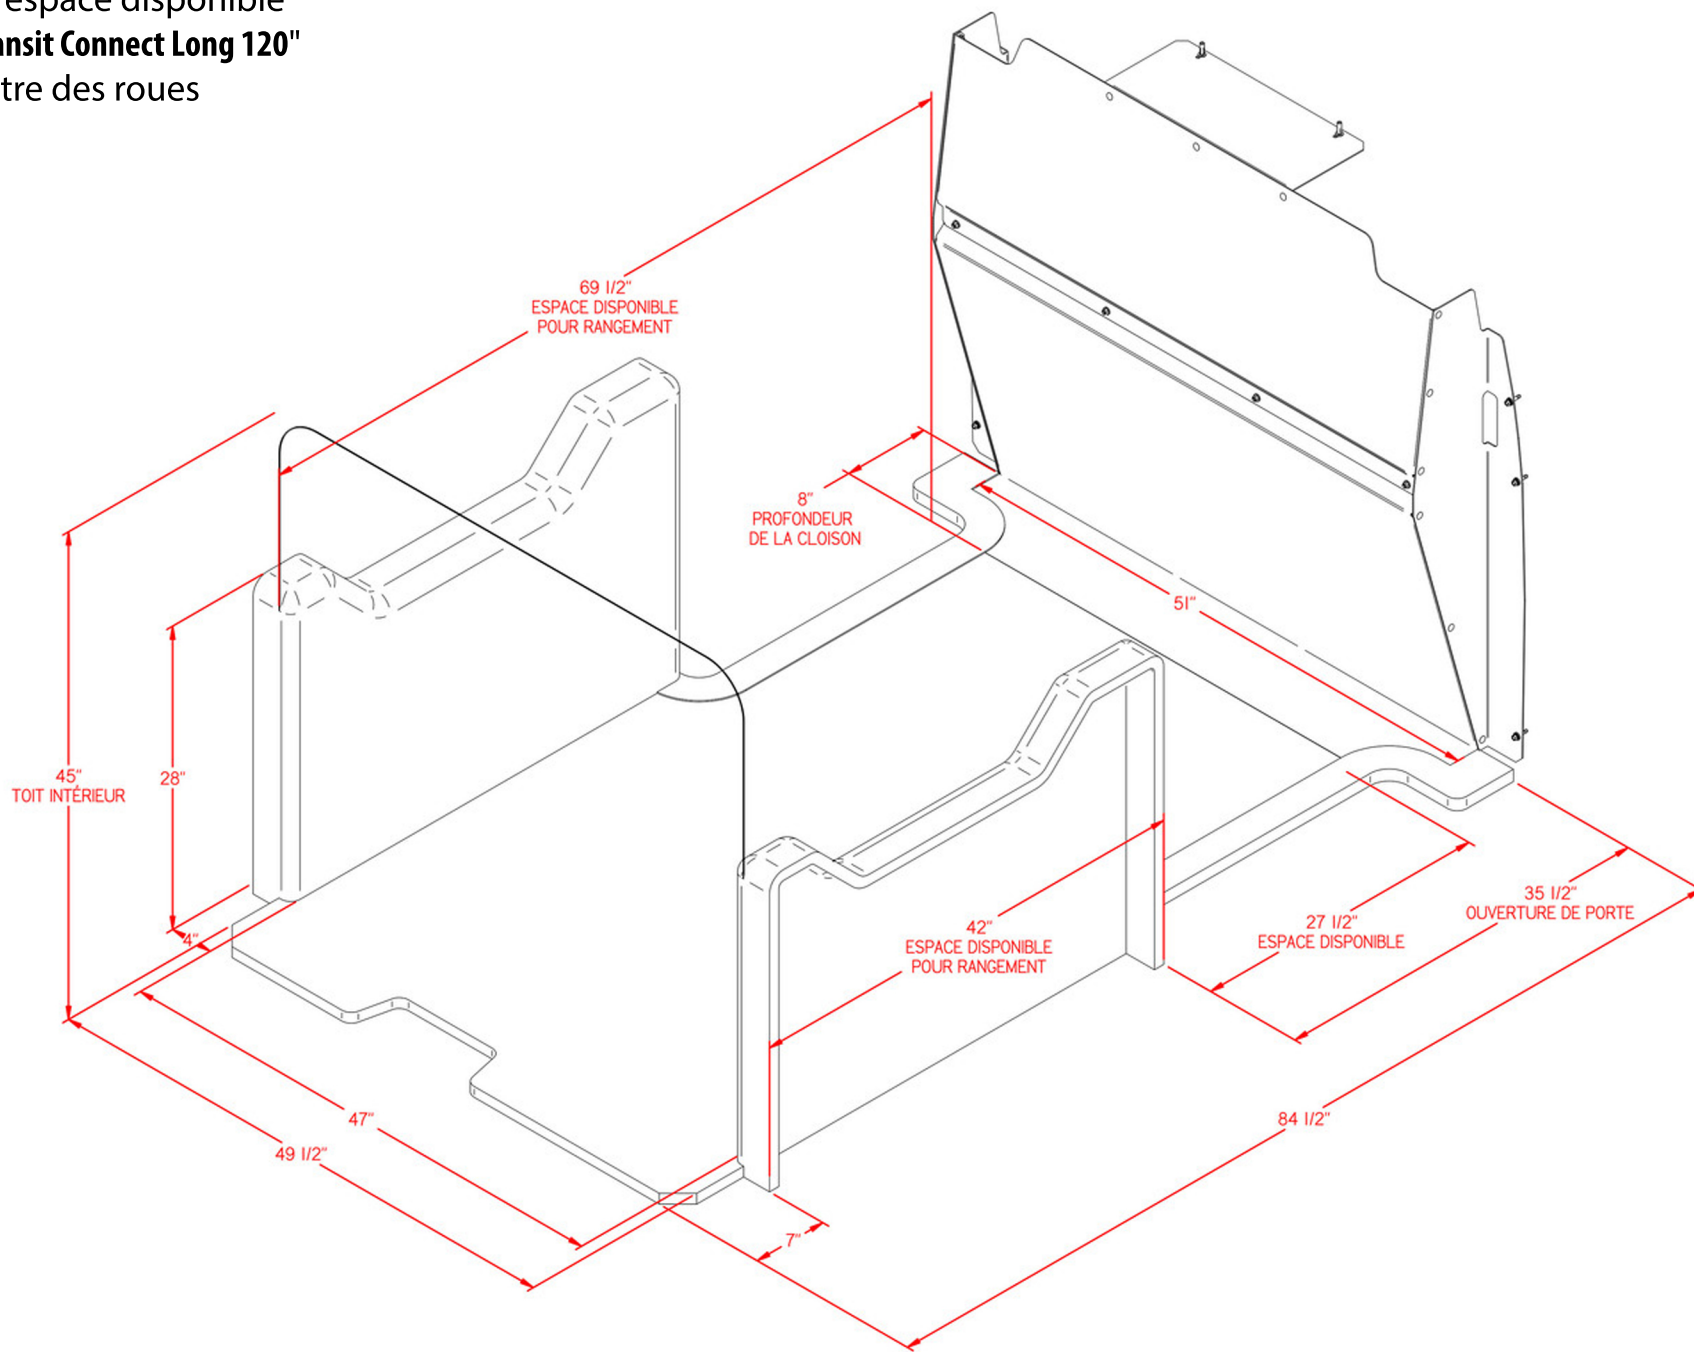

Plan pour l'espace disponible  
pour un **Transit Connect Long 120"**  
centre/centre des roues

Mory inc.  
1060, chemin industriel  
St-Nicolas, Qc, G7A 1B3  
1-800-924-9804