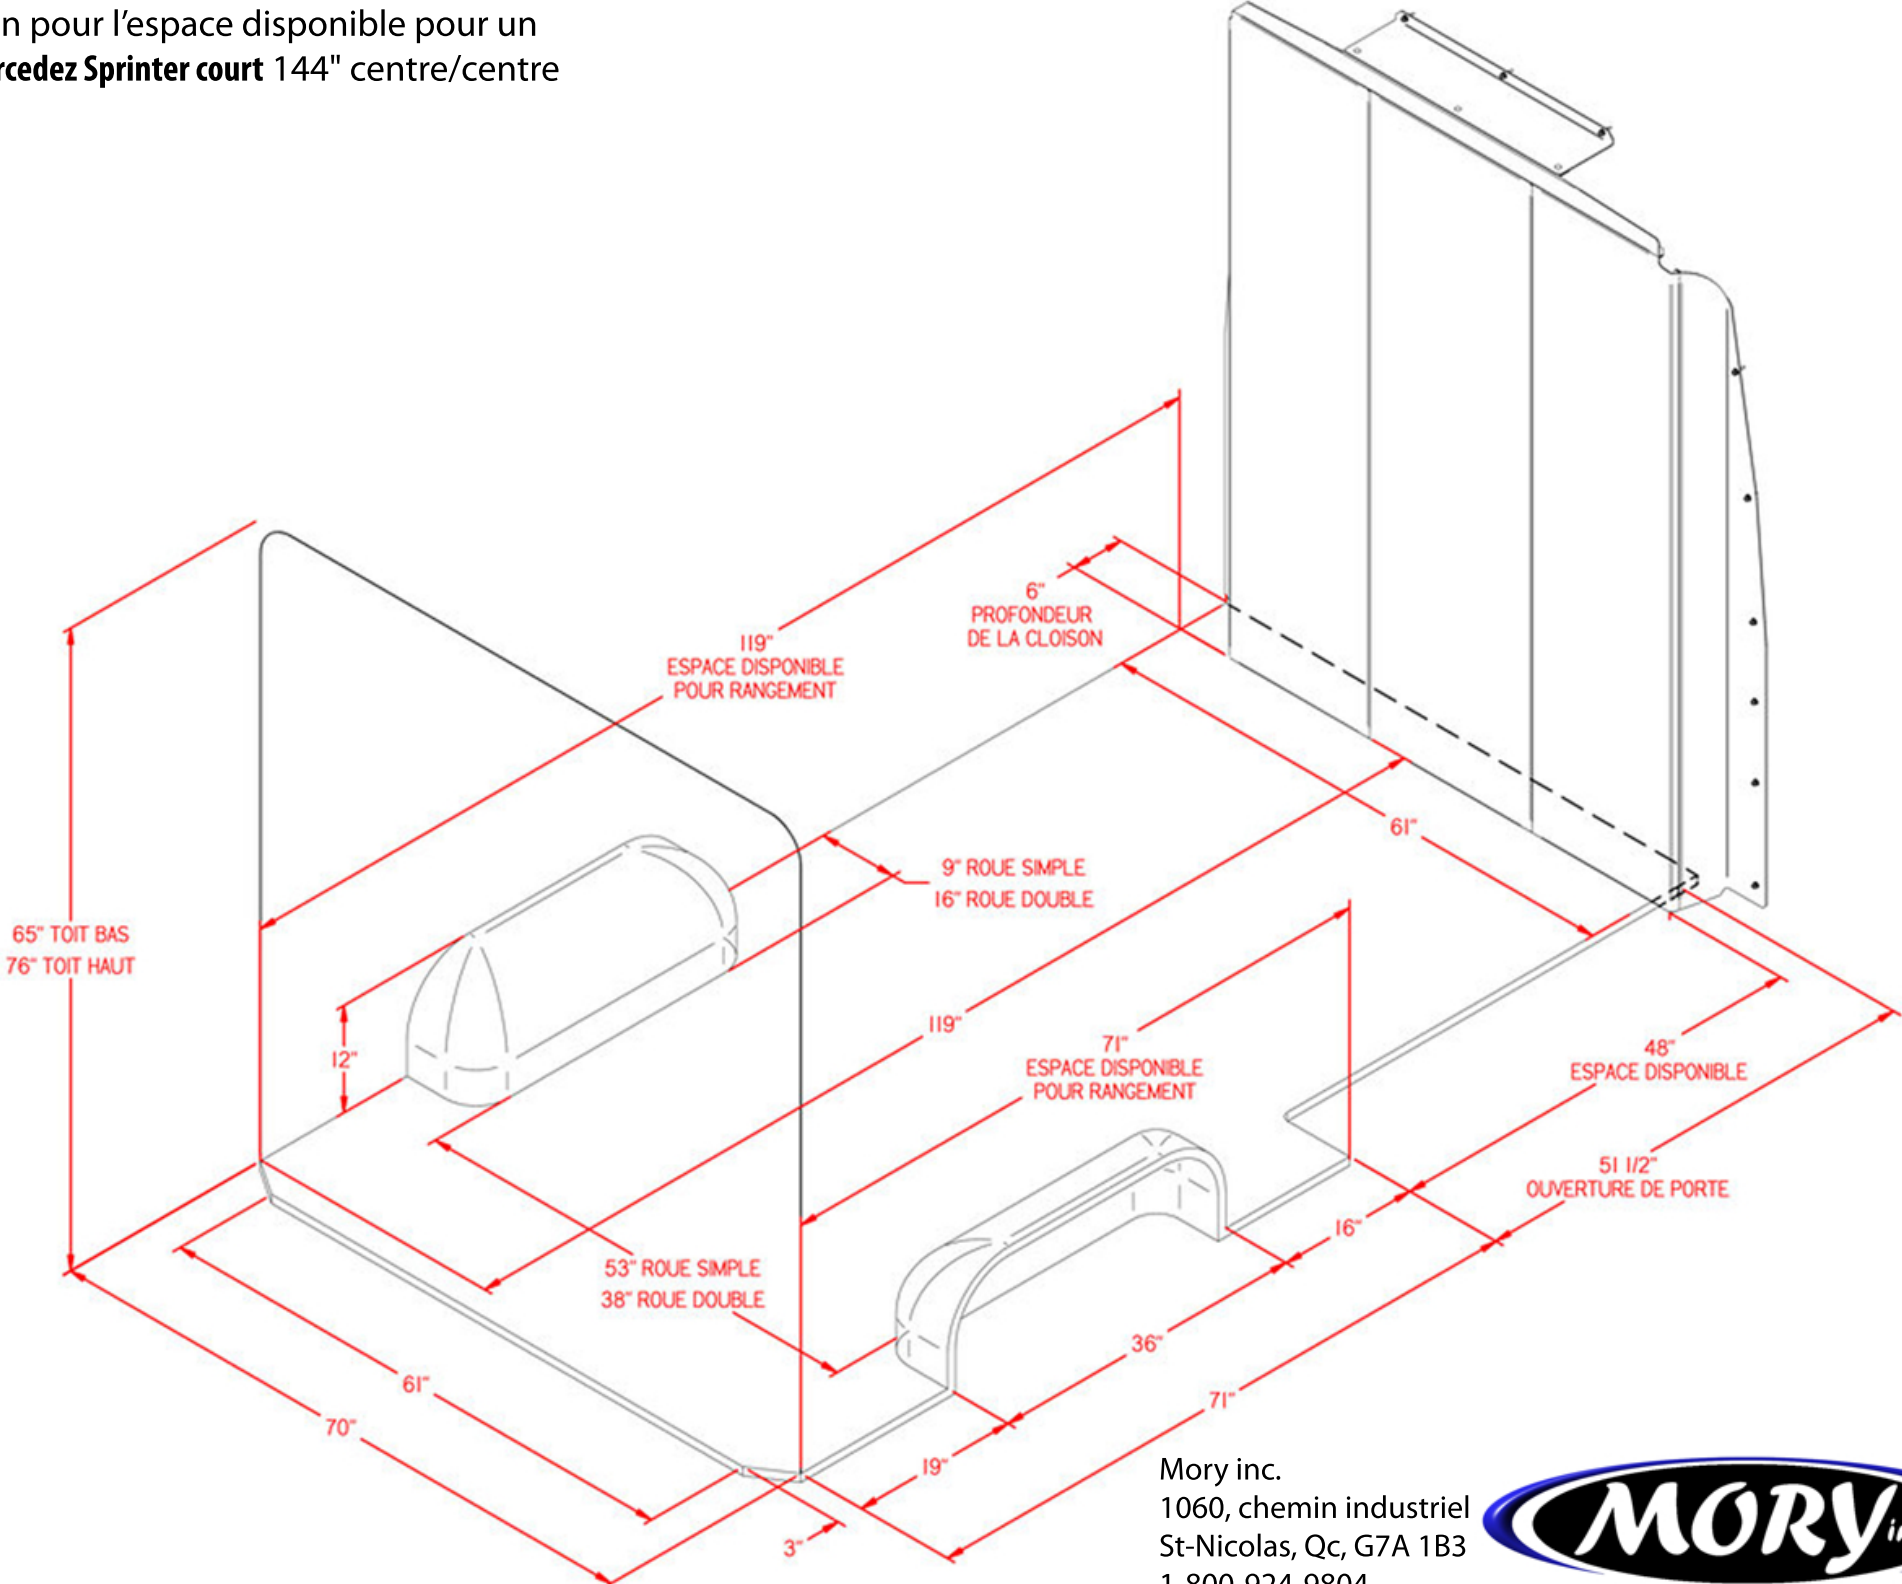

Plan pour l'espace disponible pour un
Mercedes Sprinter court 144" centre/centre

Mory inc.
 1060, chemin industriel
 St-Nicolas, Qc, G7A 1B3
 1-800-924-9804