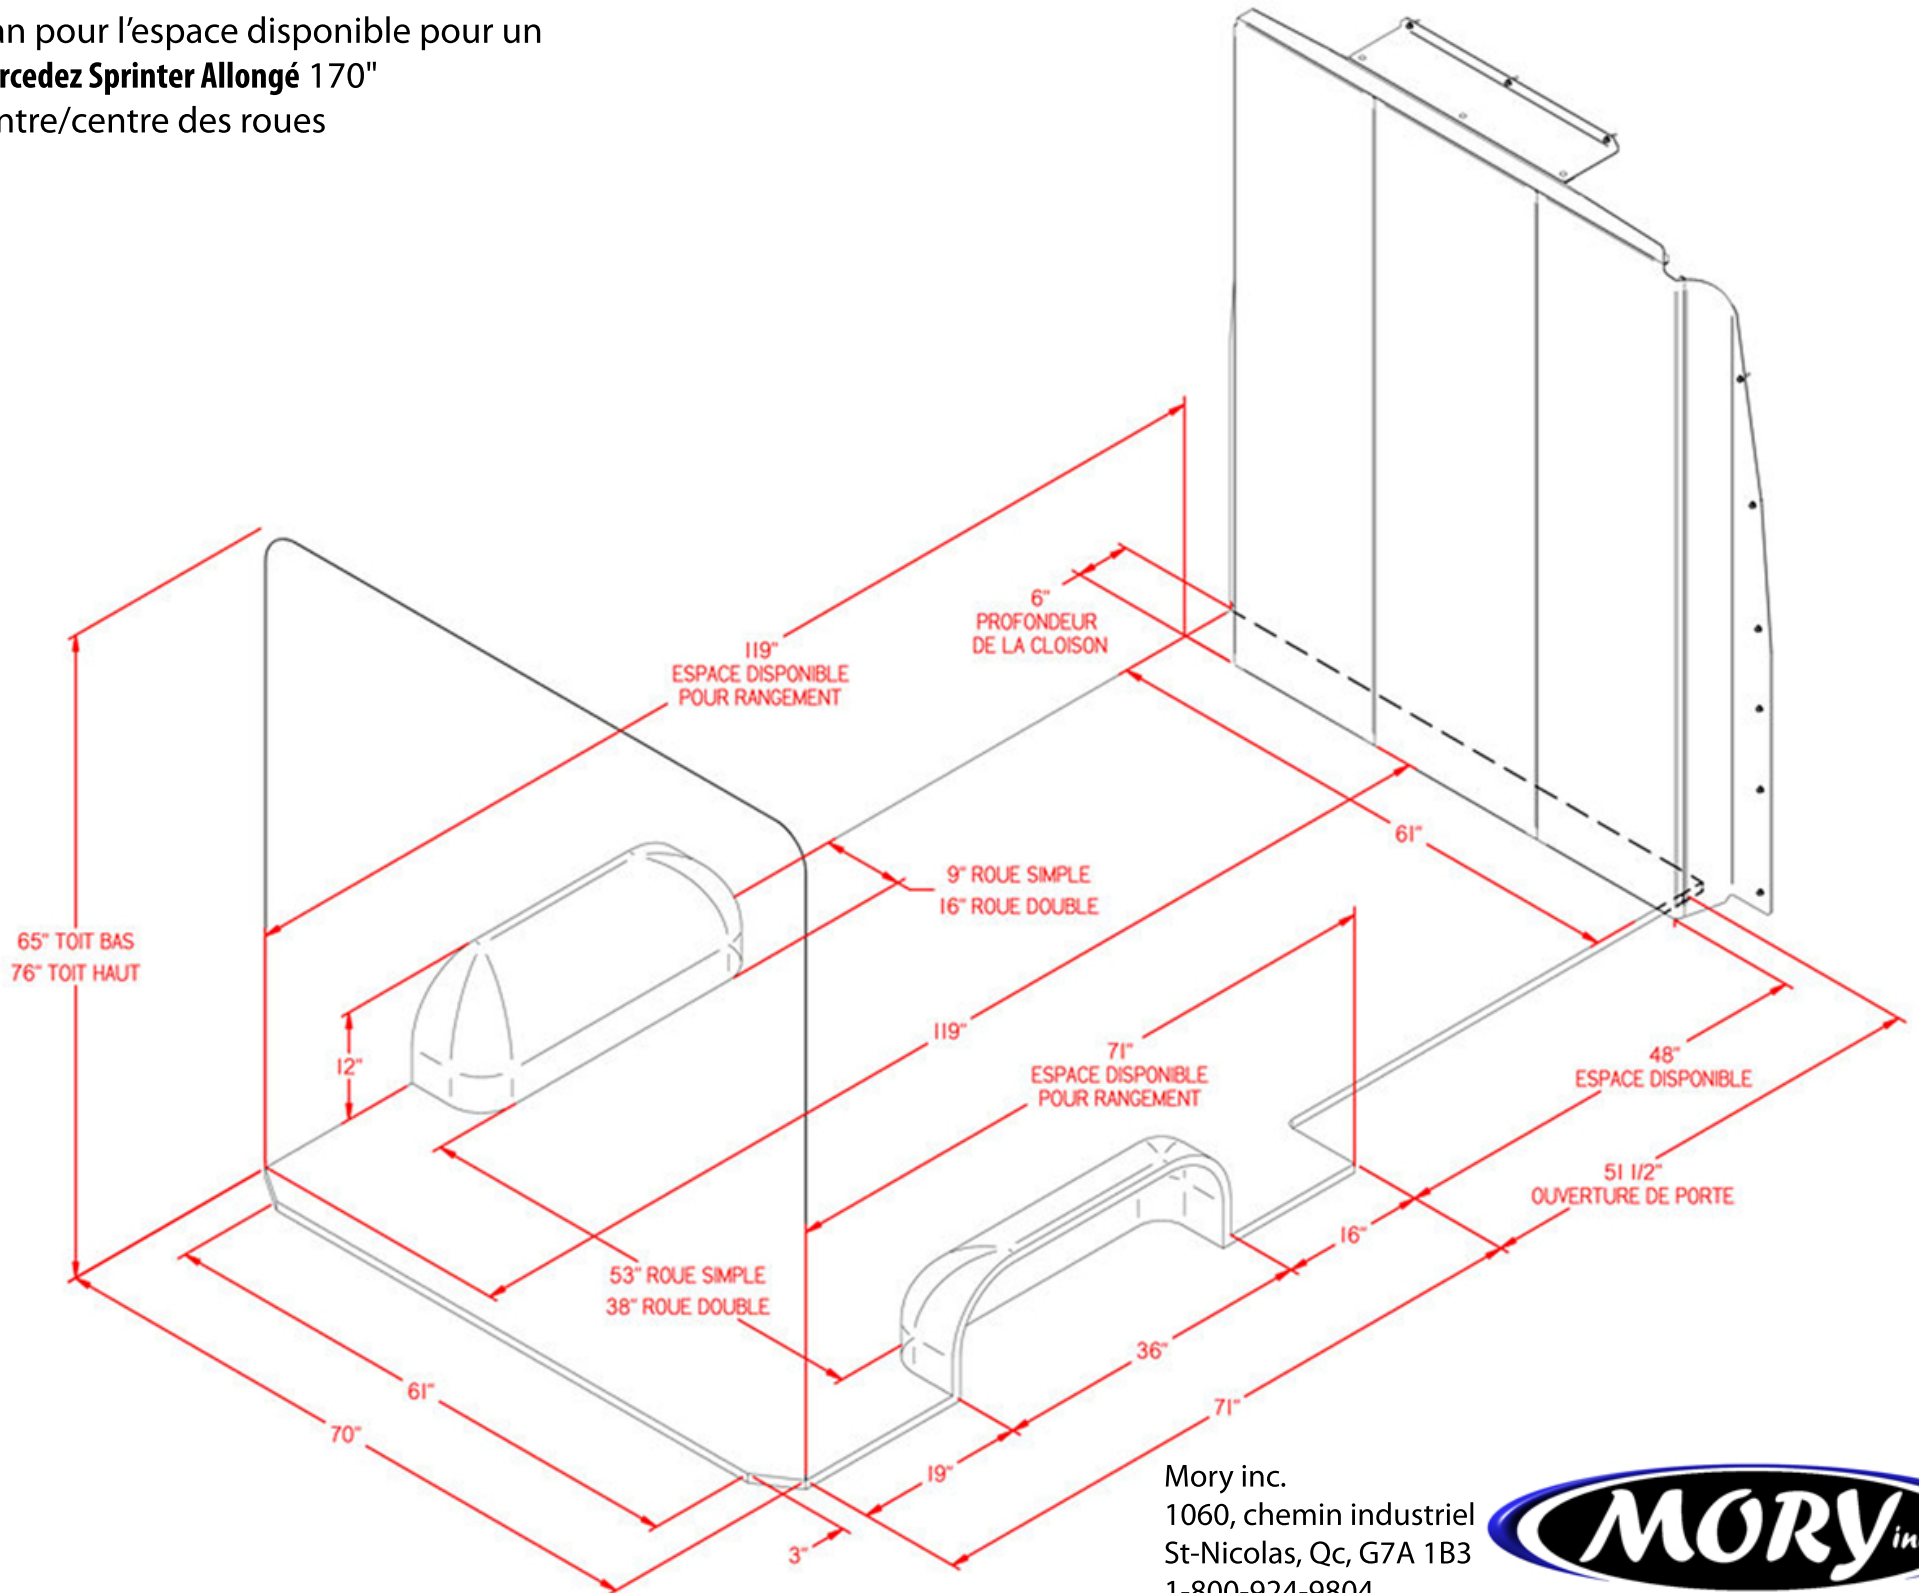

Plan pour l'espace disponible pour un
Mercedes Sprinter Allongé 170"
centre/centre des roues

Mory inc.
1060, chemin industriel
St-Nicolas, Qc, G7A 1B3
1-800-924-9804