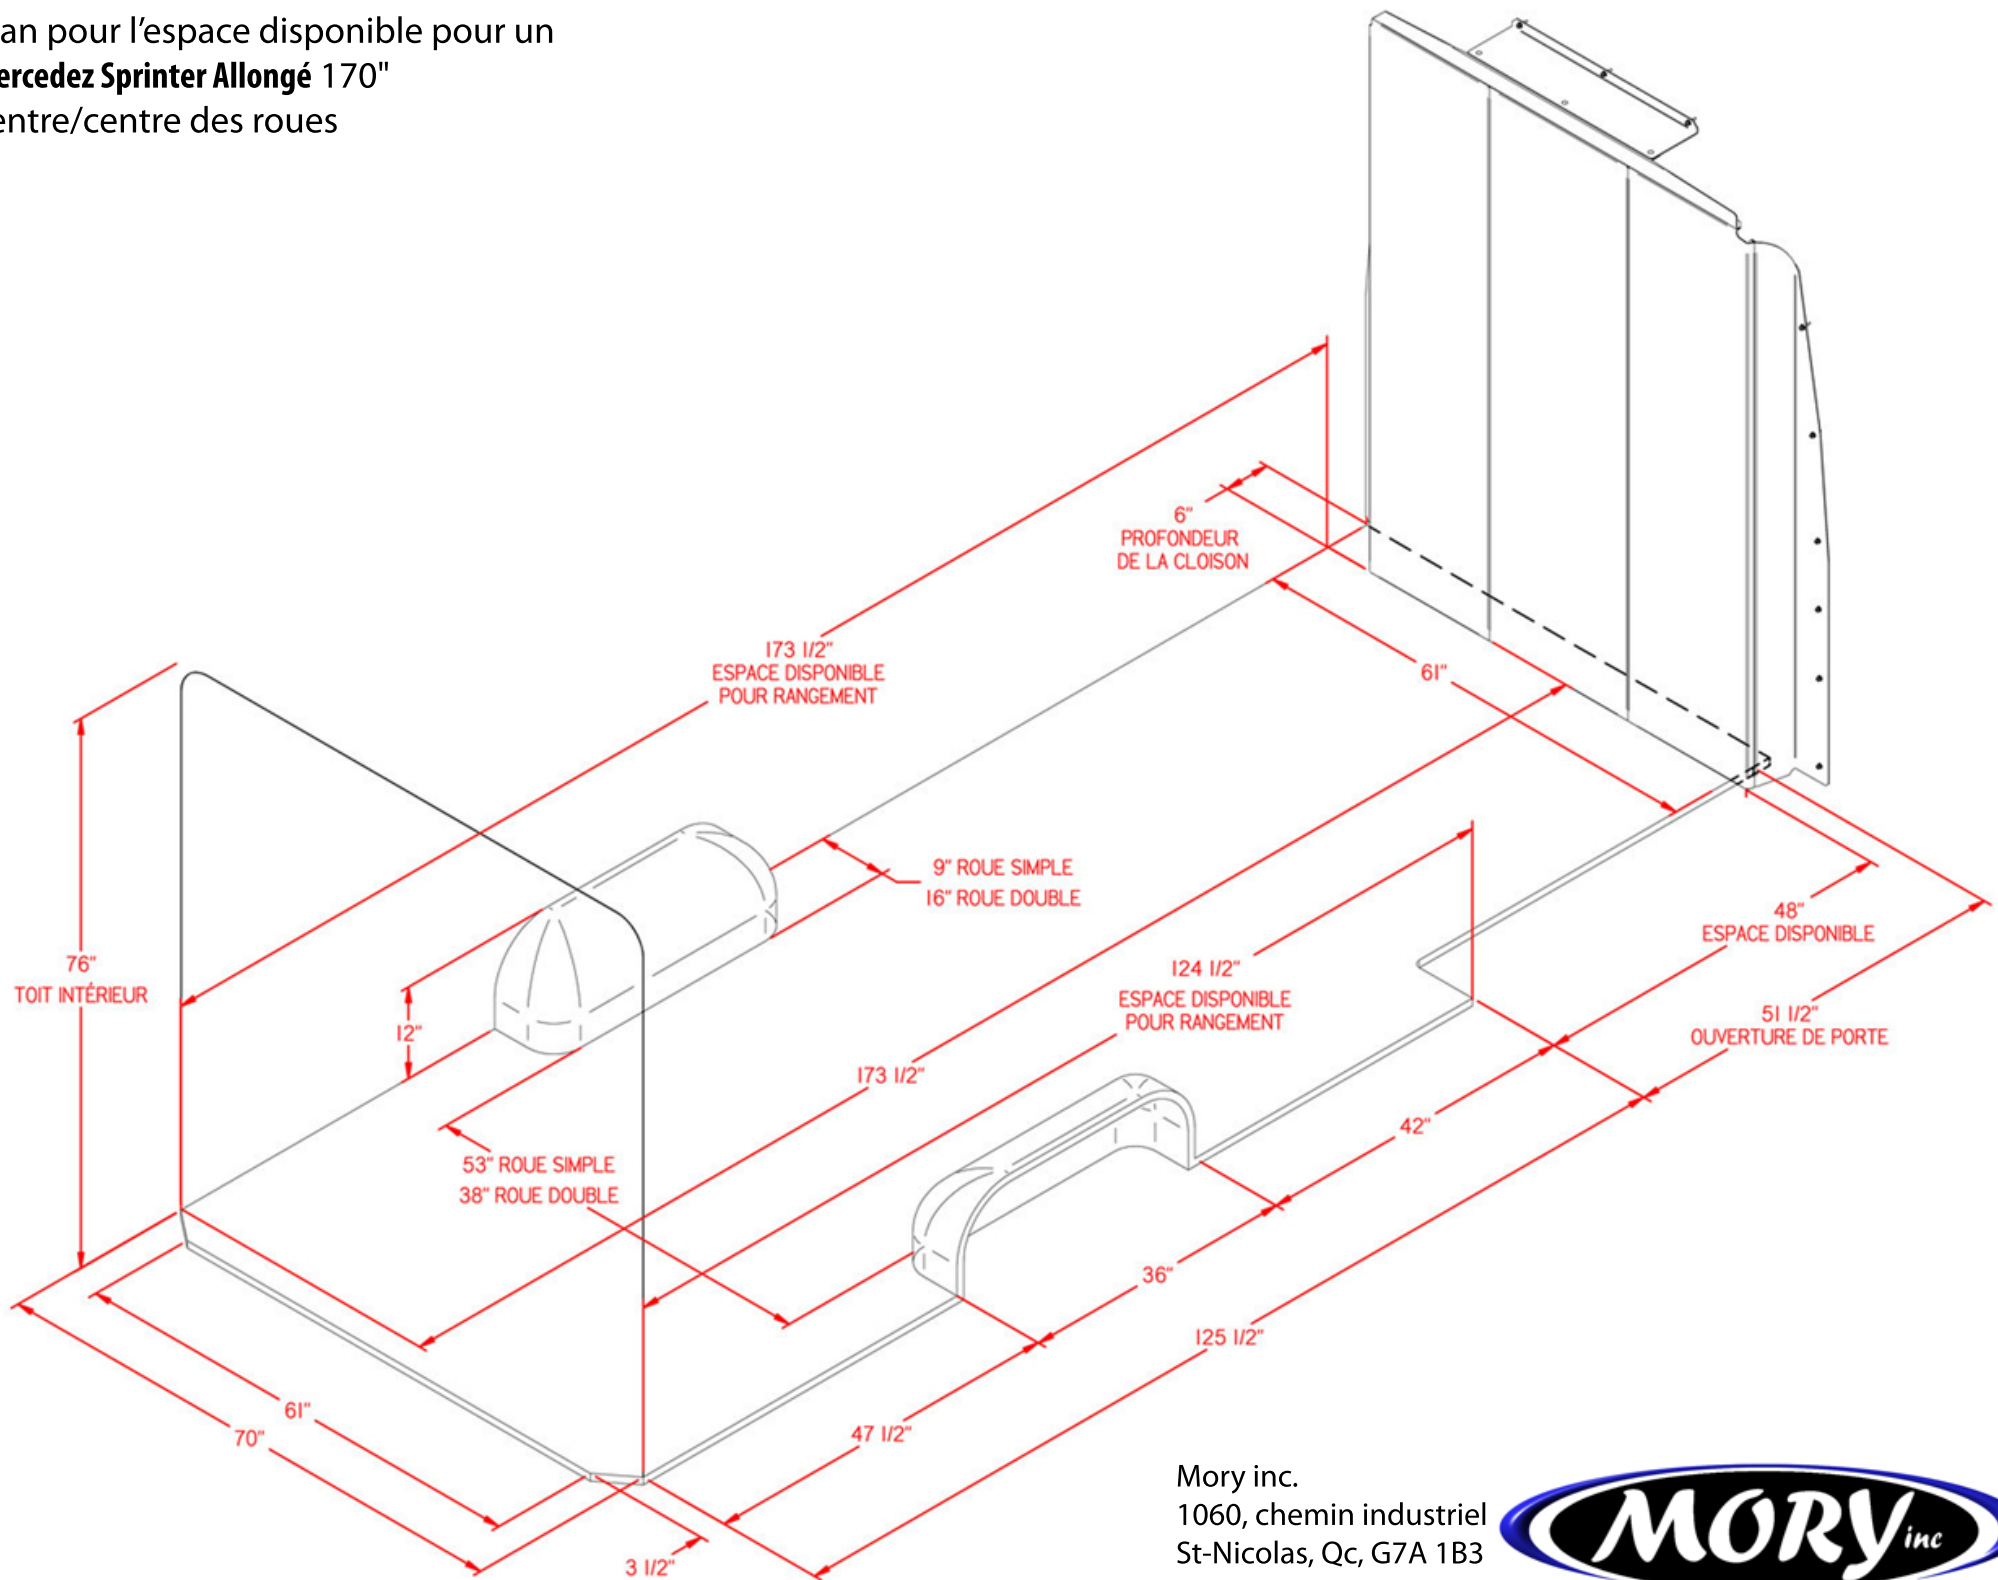

Plan pour l'espace disponible pour un
Mercedes Sprinter Allongé 170"
centre/centre des roues

Mory inc.
1060, chemin industriel
St-Nicolas, Qc, G7A 1B3
1-800-924-9804