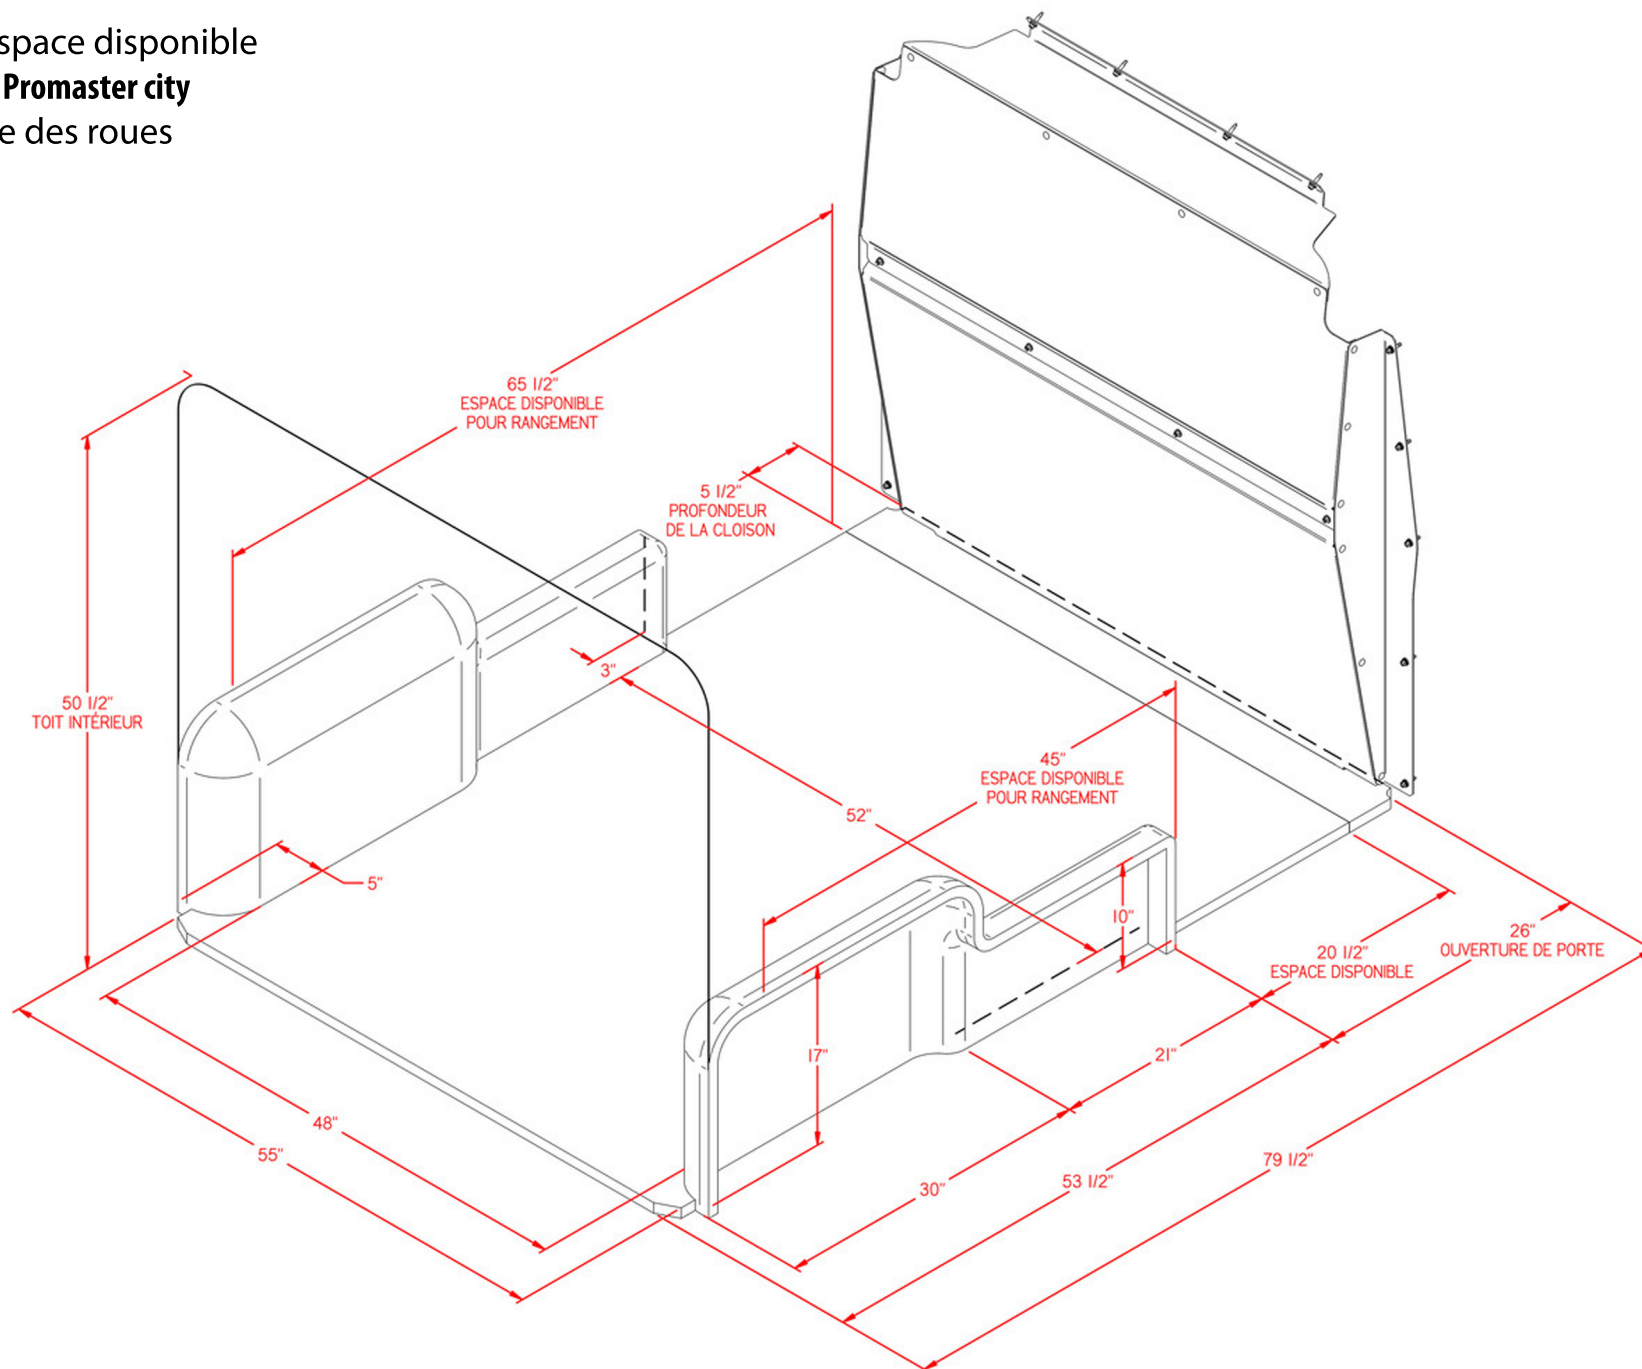

Plan pour l'espace disponible
pour un **Ram Promaster city**
centre/centre des roues

Mory inc.
1060, chemin industriel
St-Nicolas, Qc, G7A 1B3
1-800-924-9804