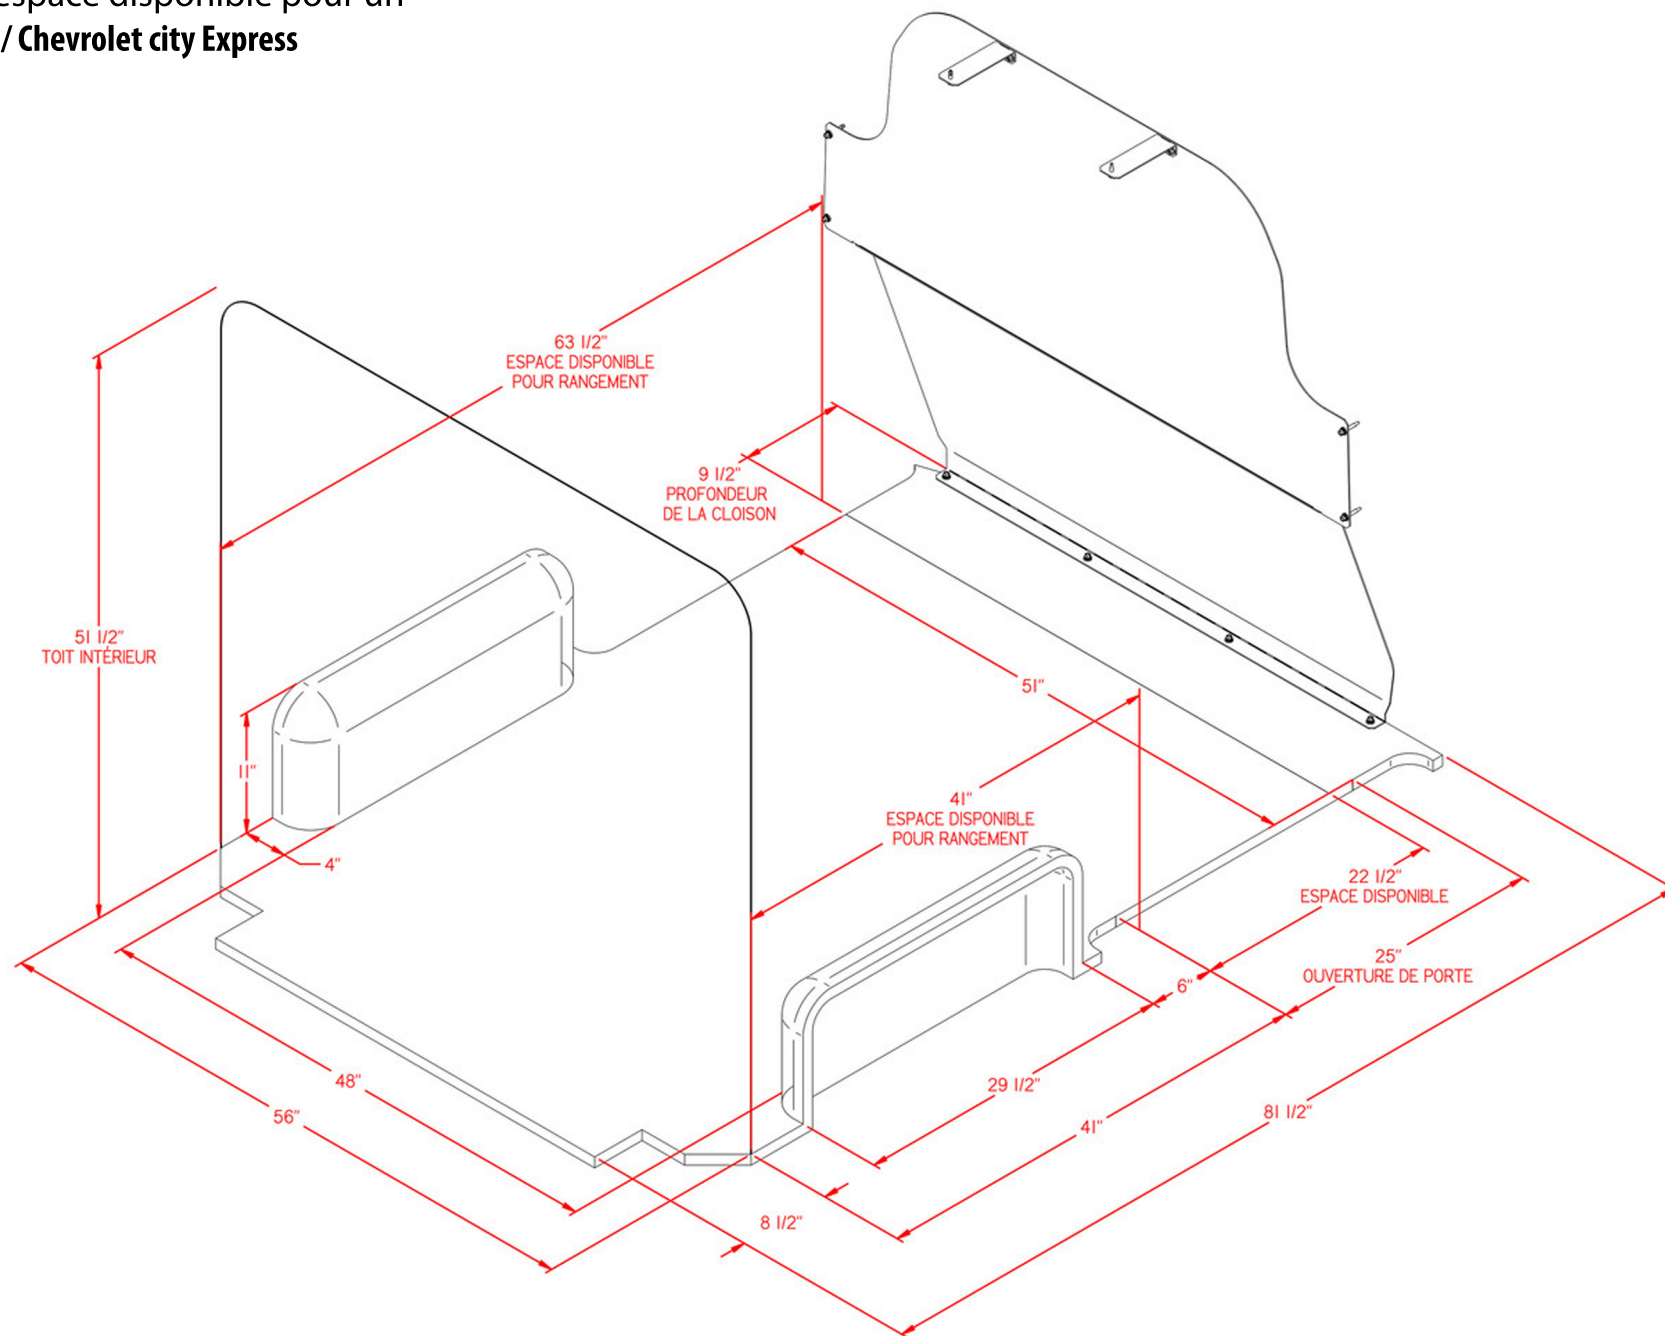

Plan pour l'espace disponible pour un
Nissan NV200 / Chevrolet city Express

Mory inc.
1060, chemin industriel
St-Nicolas, Qc, G7A 1B3
1-800-924-9804