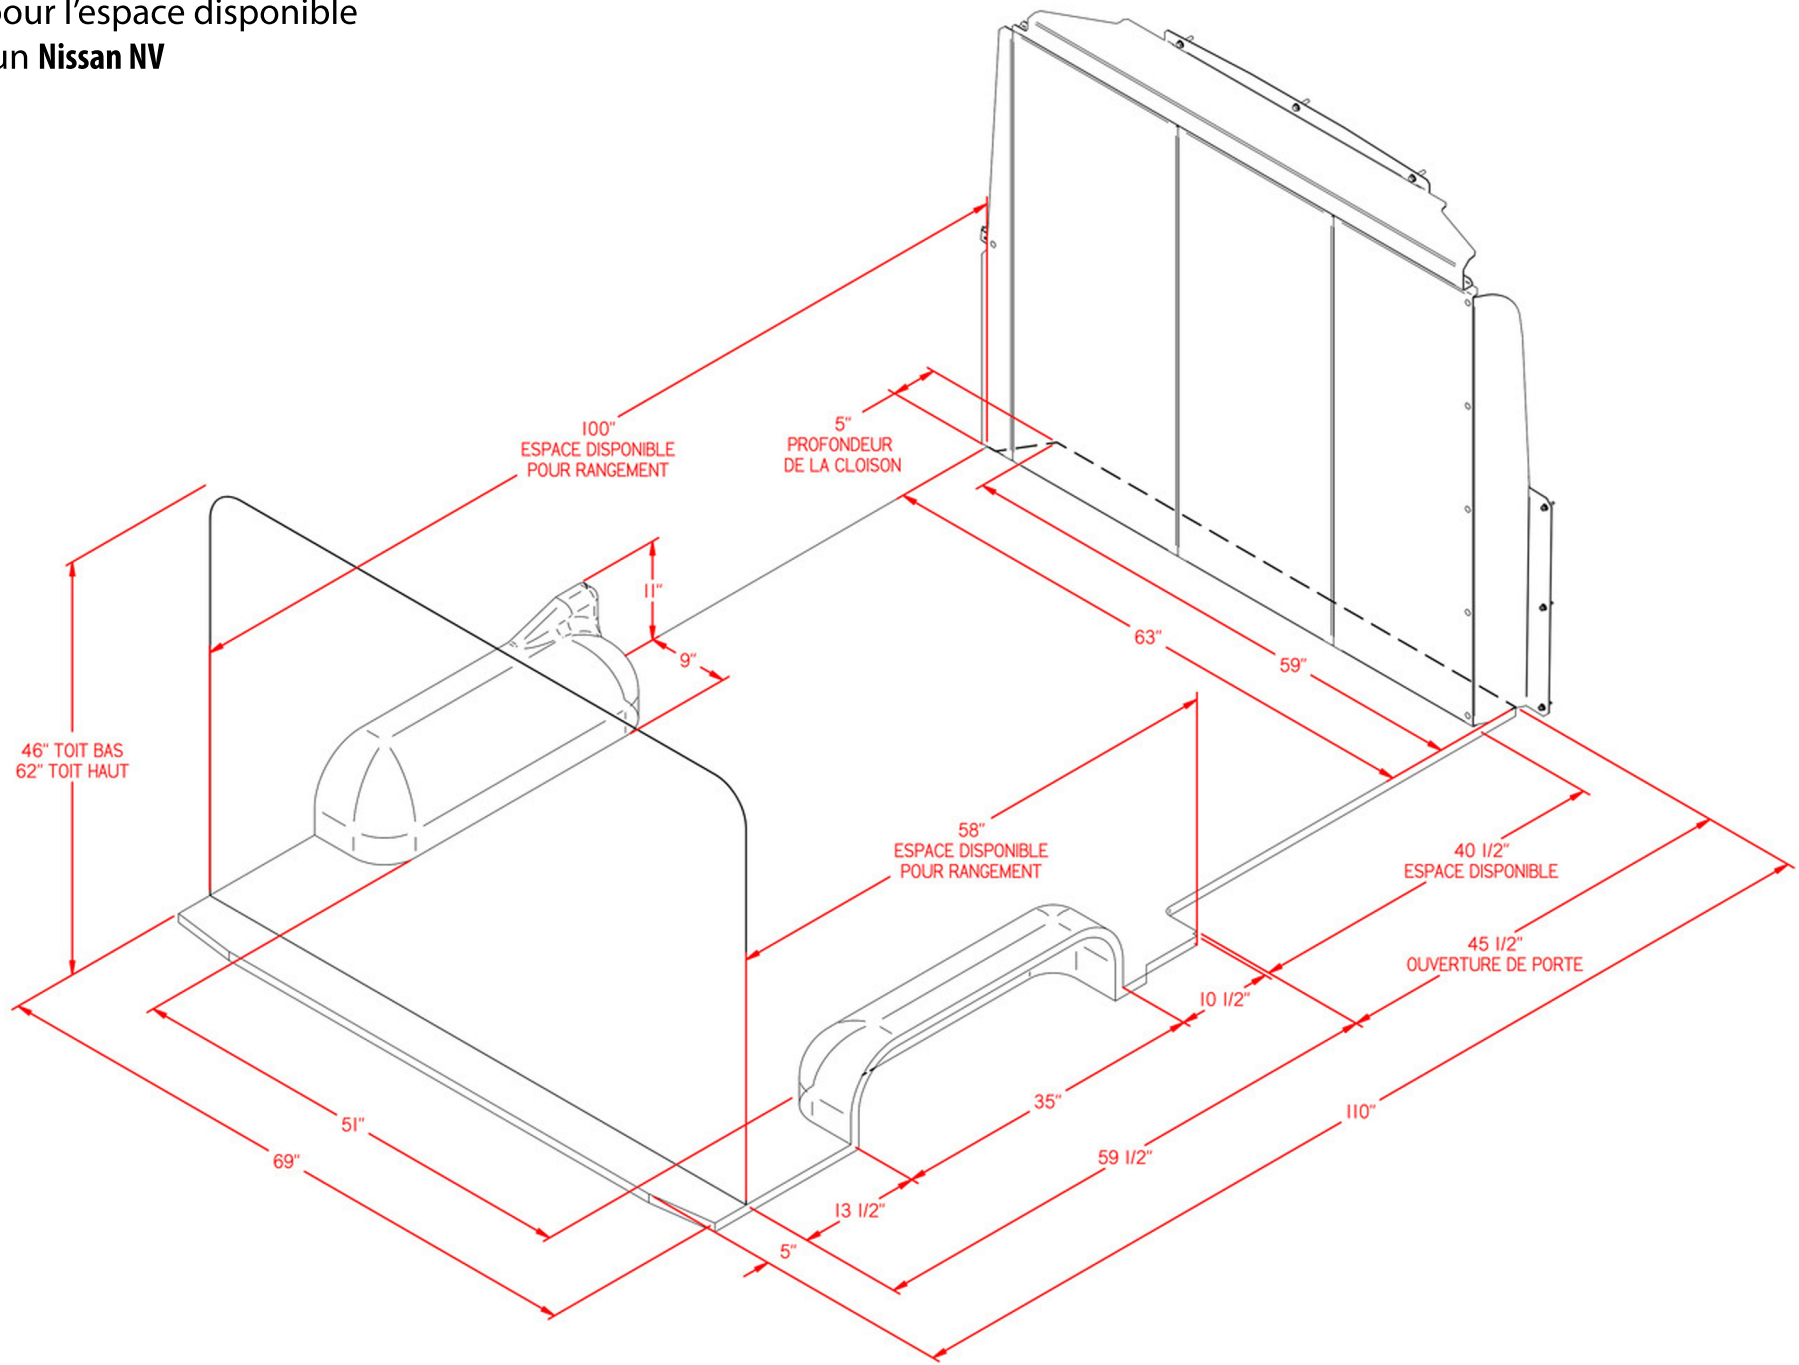

Plan pour l'espace disponible
pour un **Nissan NV**

Mory inc.
1060, chemin industriel
St-Nicolas, Qc, G7A 1B3
1-800-924-9804