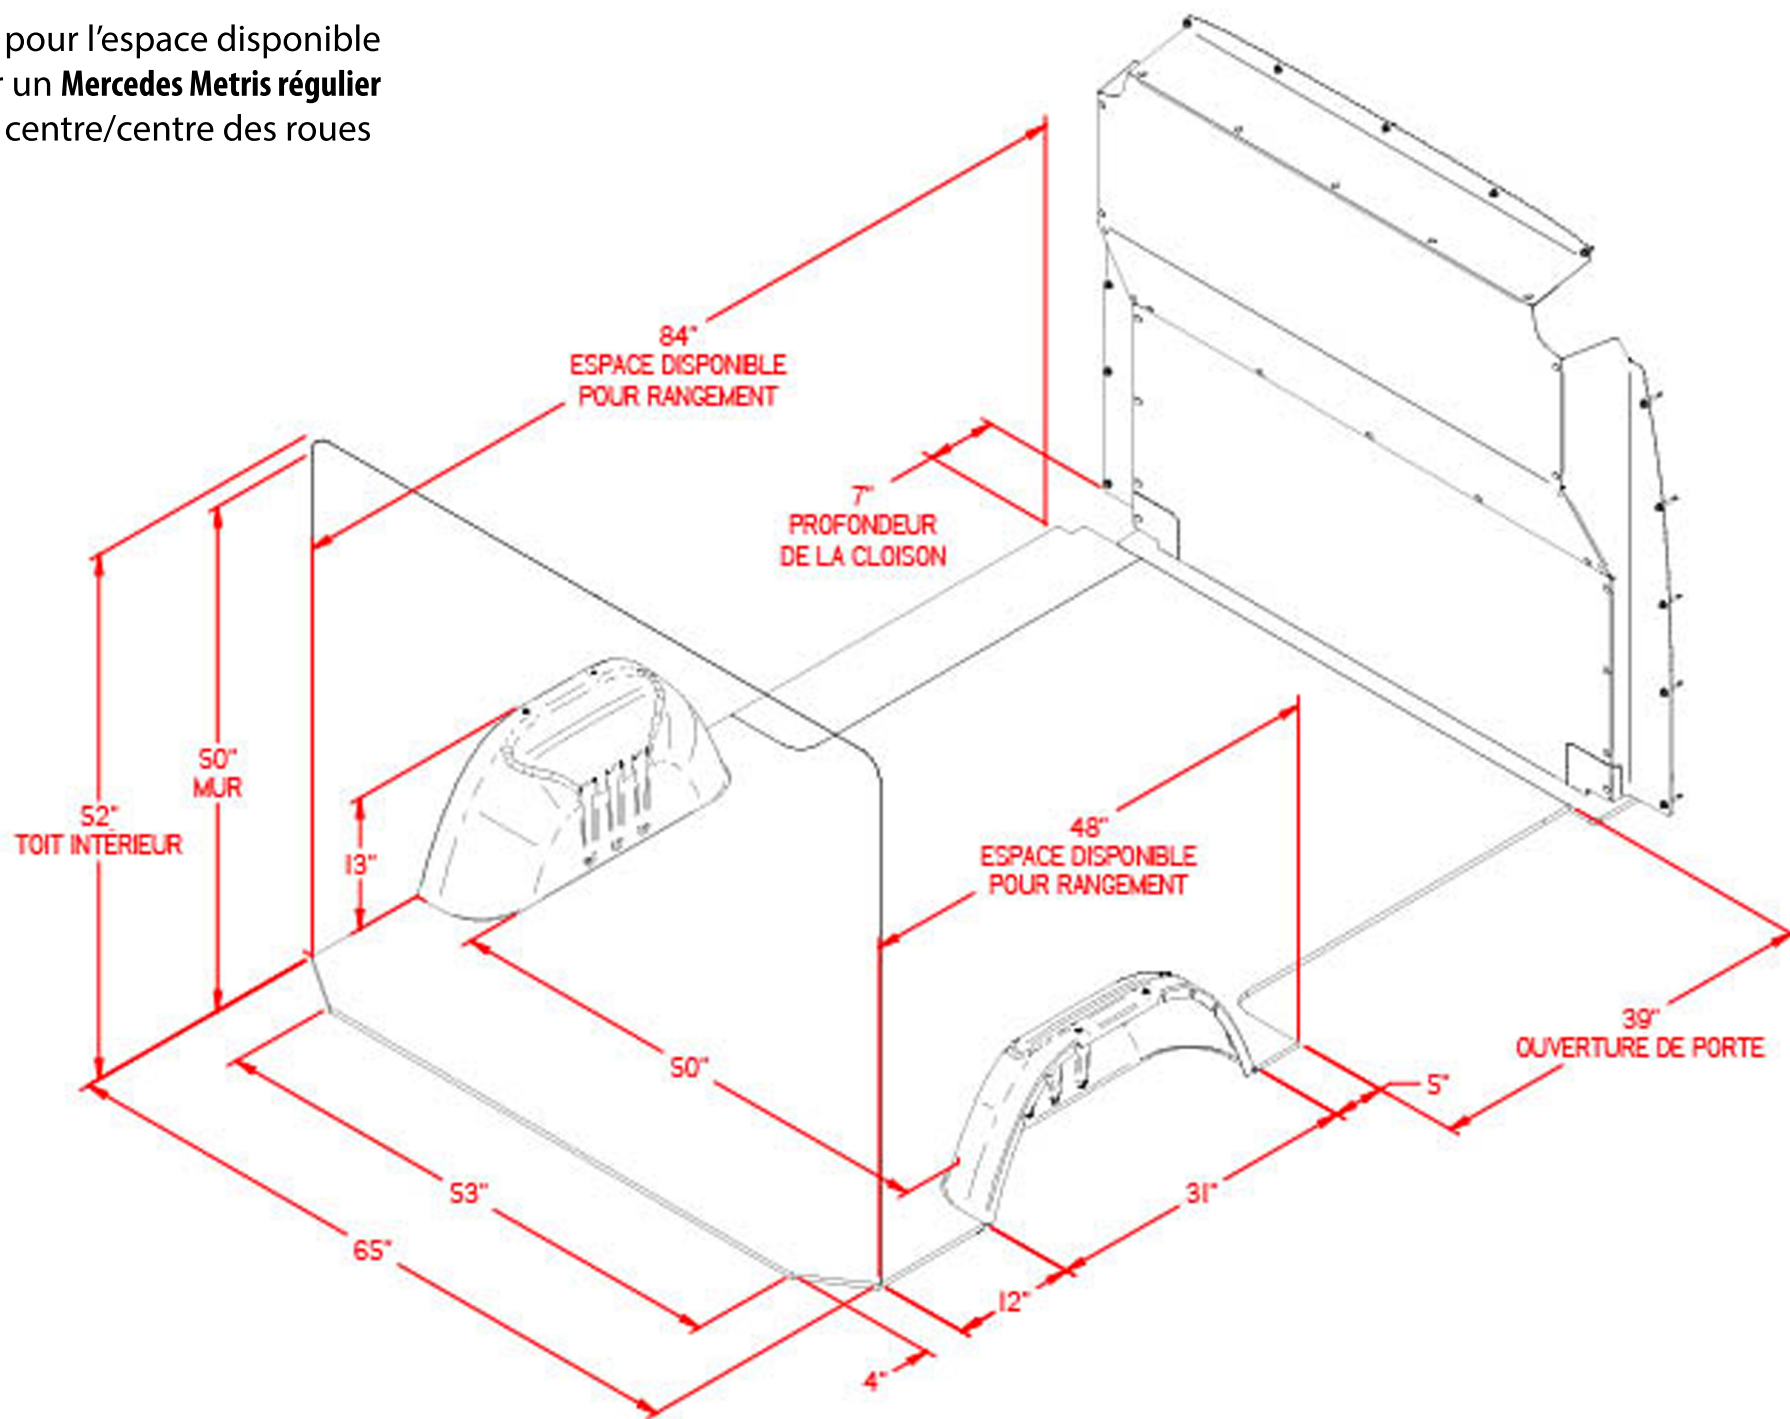

Plan pour l'espace disponible  
pour un **Mercedes Metris régulier**  
126" centre/centre des roues

Mory inc.  
1060, chemin industriel  
St-Nicolas, Qc, G7A 1B3  
1-800-924-9804