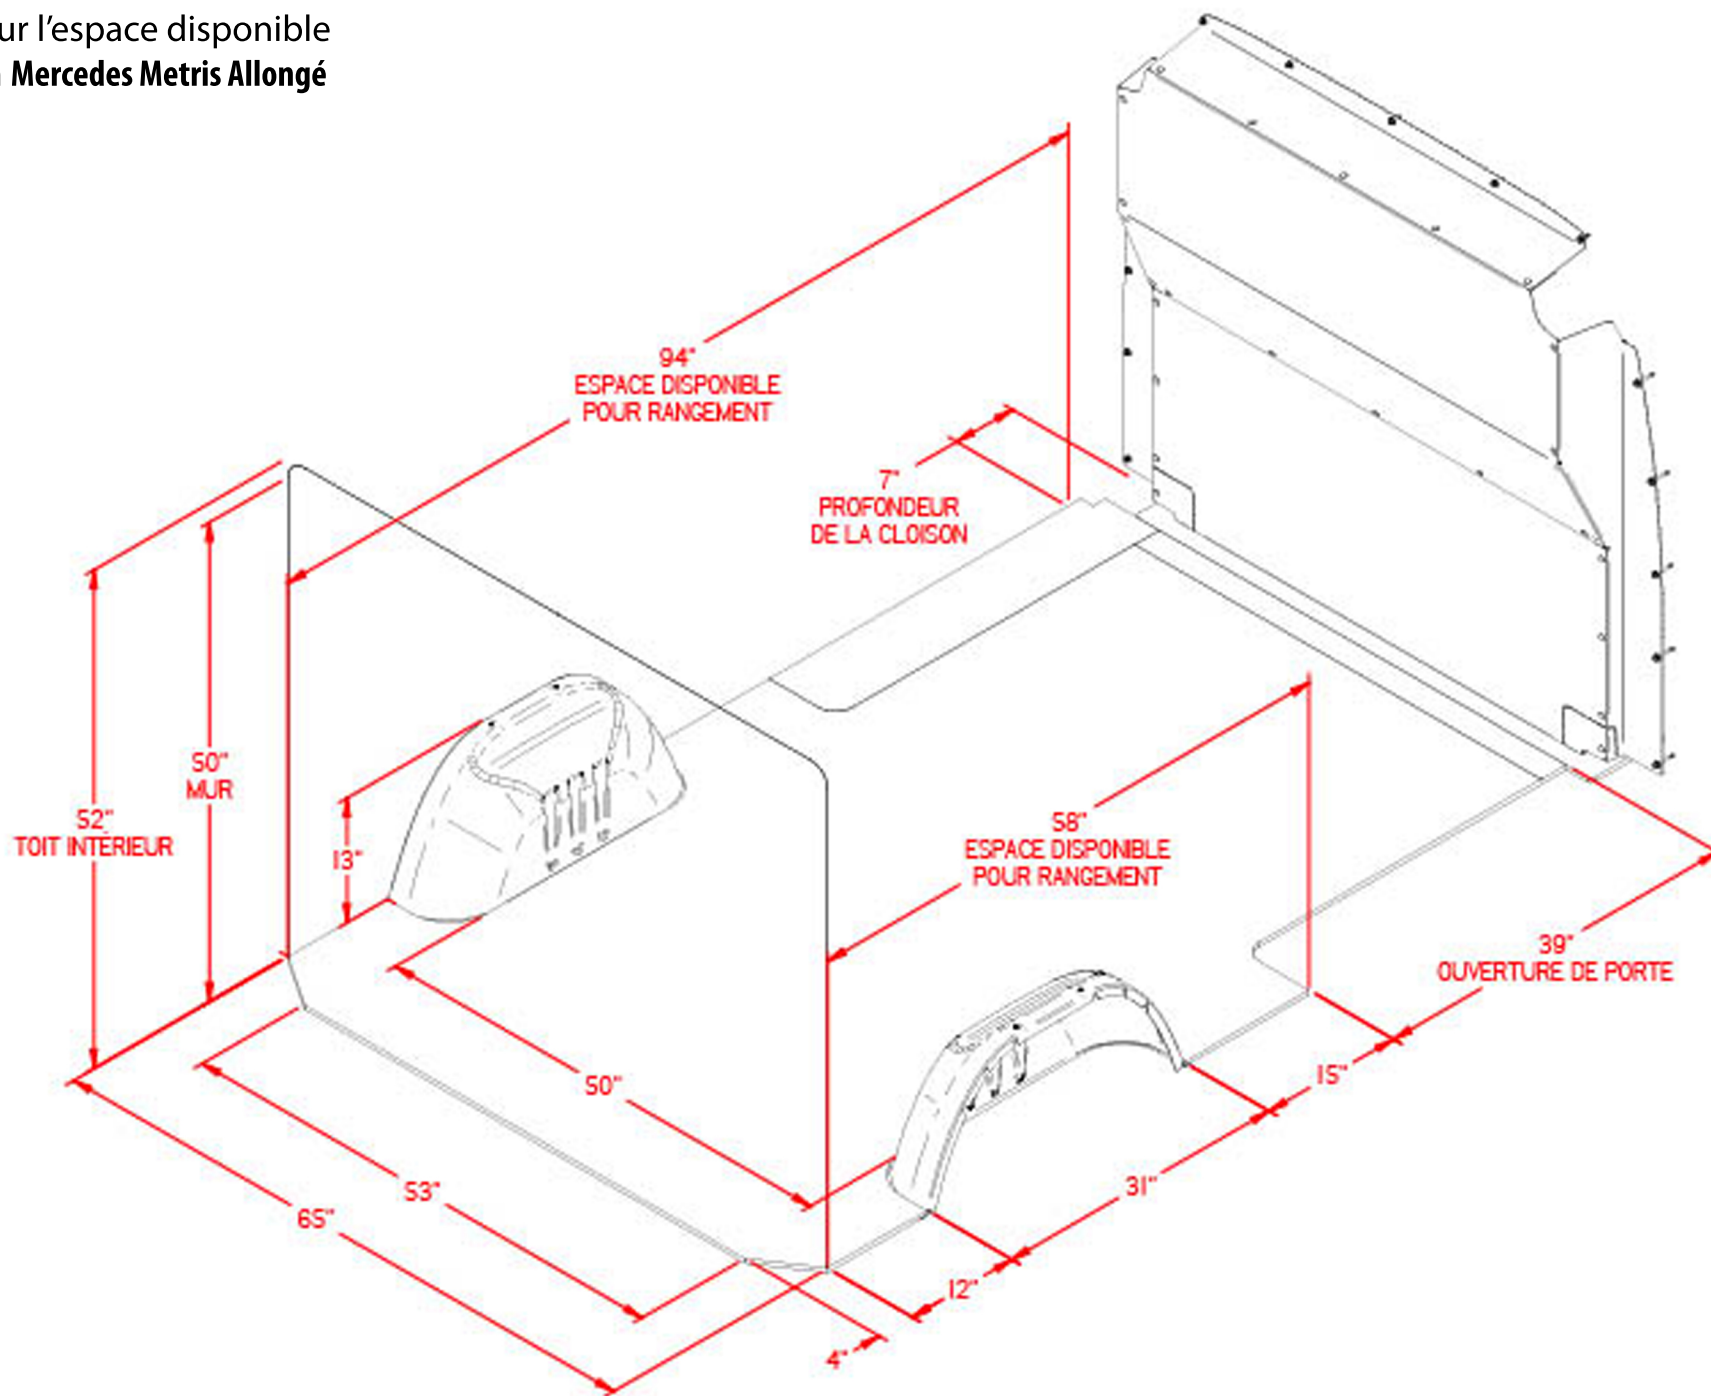

Plan pour l'espace disponible  
pour un **Mercedes Metris Allongé**

Mory inc.  
1060, chemin industriel  
St-Nicolas, Qc, G7A 1B3  
1-800-924-9804