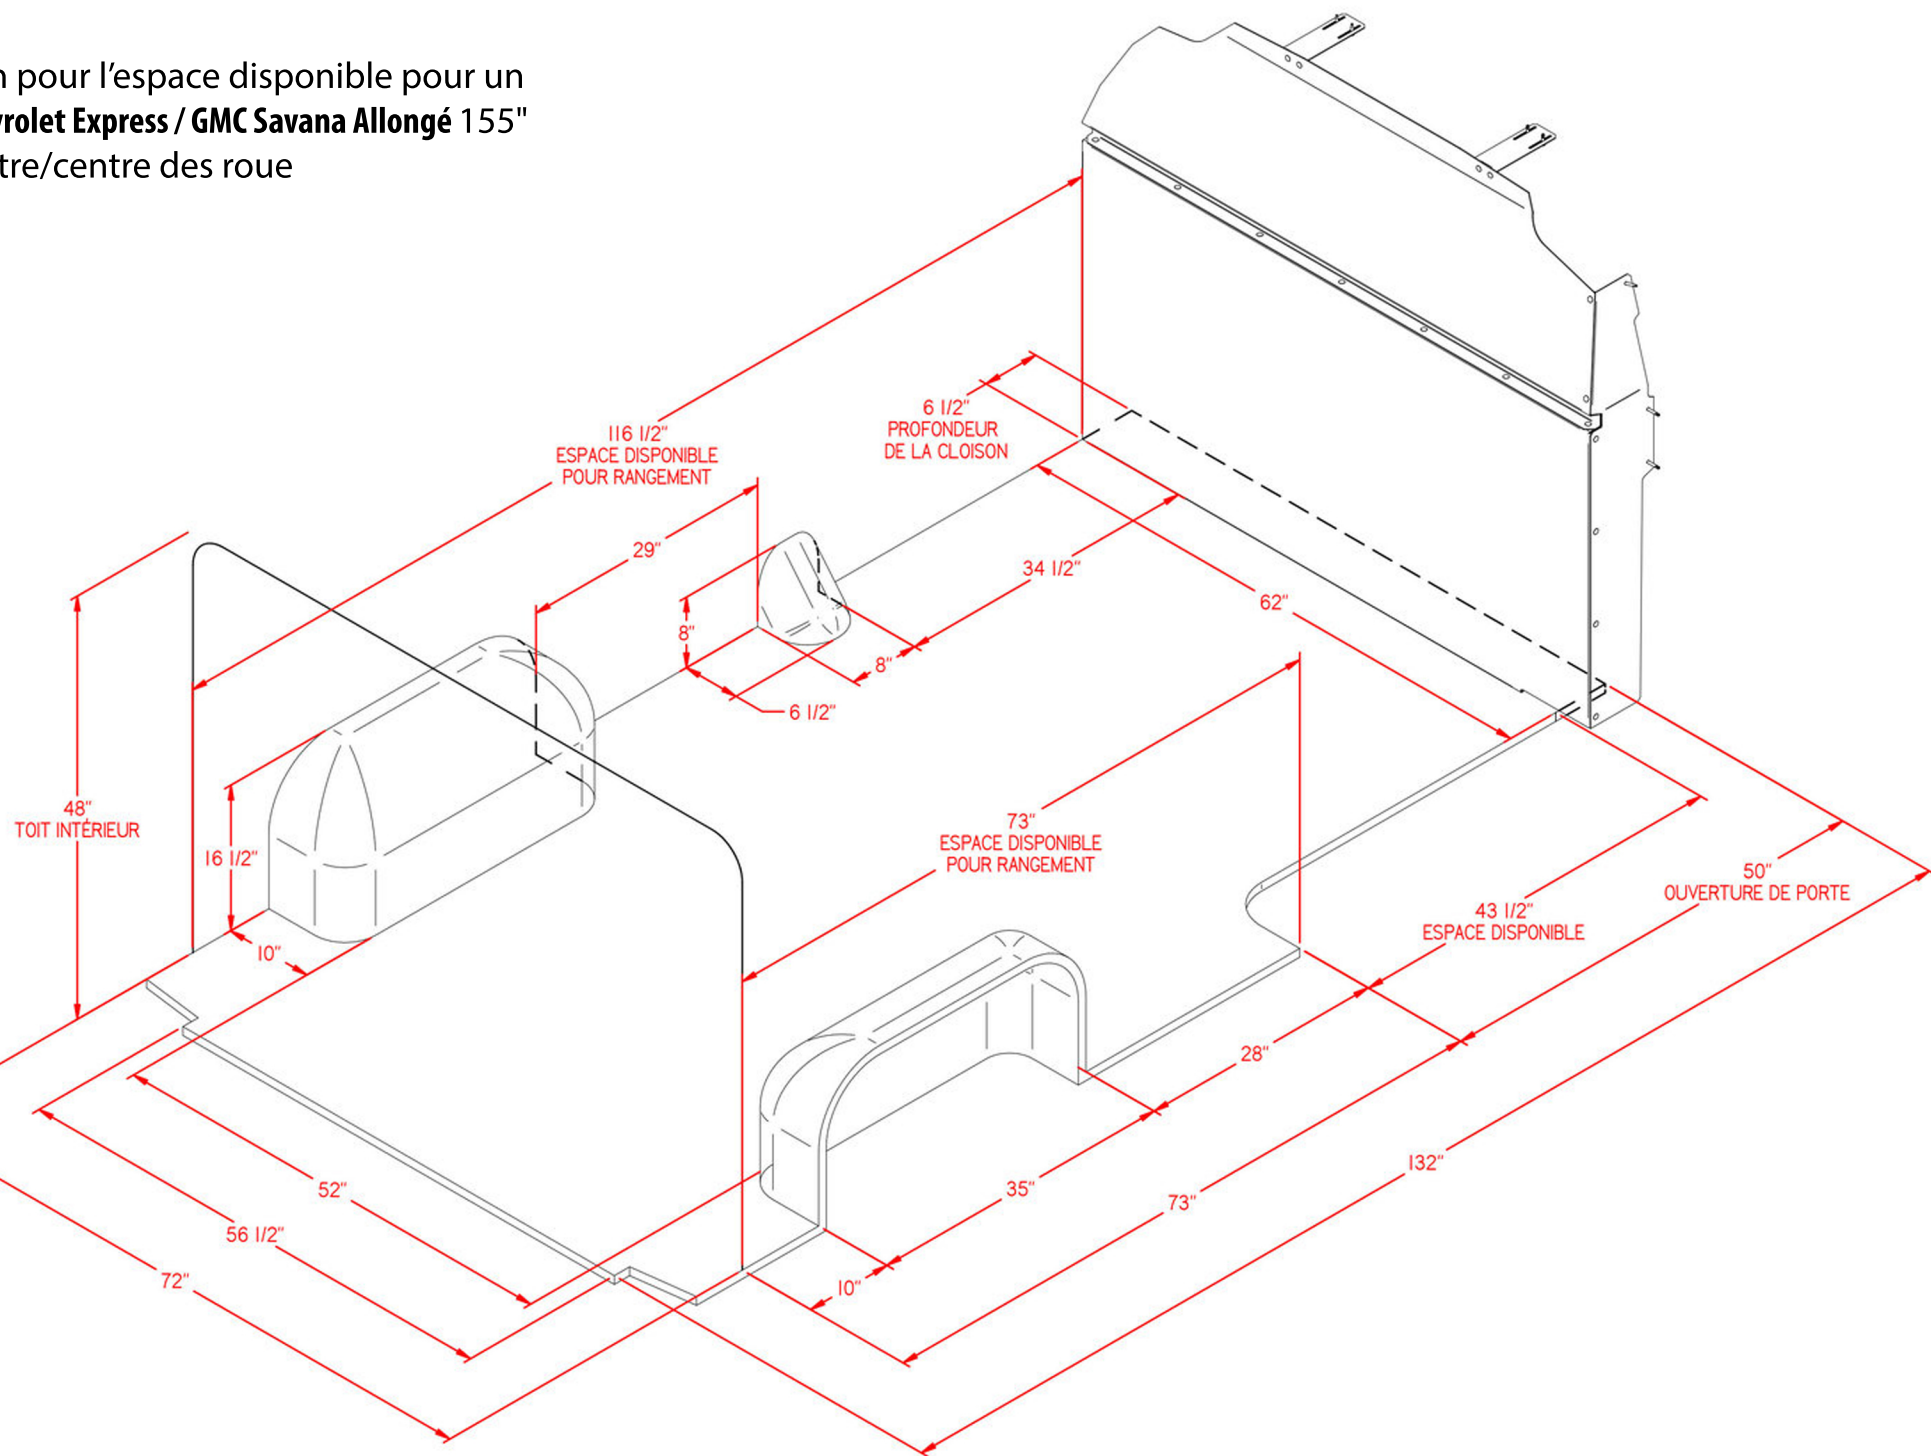

Plan pour l'espace disponible pour un
Chevrolet Express / GMC Savana Allongé 155"
centre/centre des roue

Mory inc.
1060, chemin industriel
St-Nicolas, Qc, G7A 1B3
1-800-924-9804