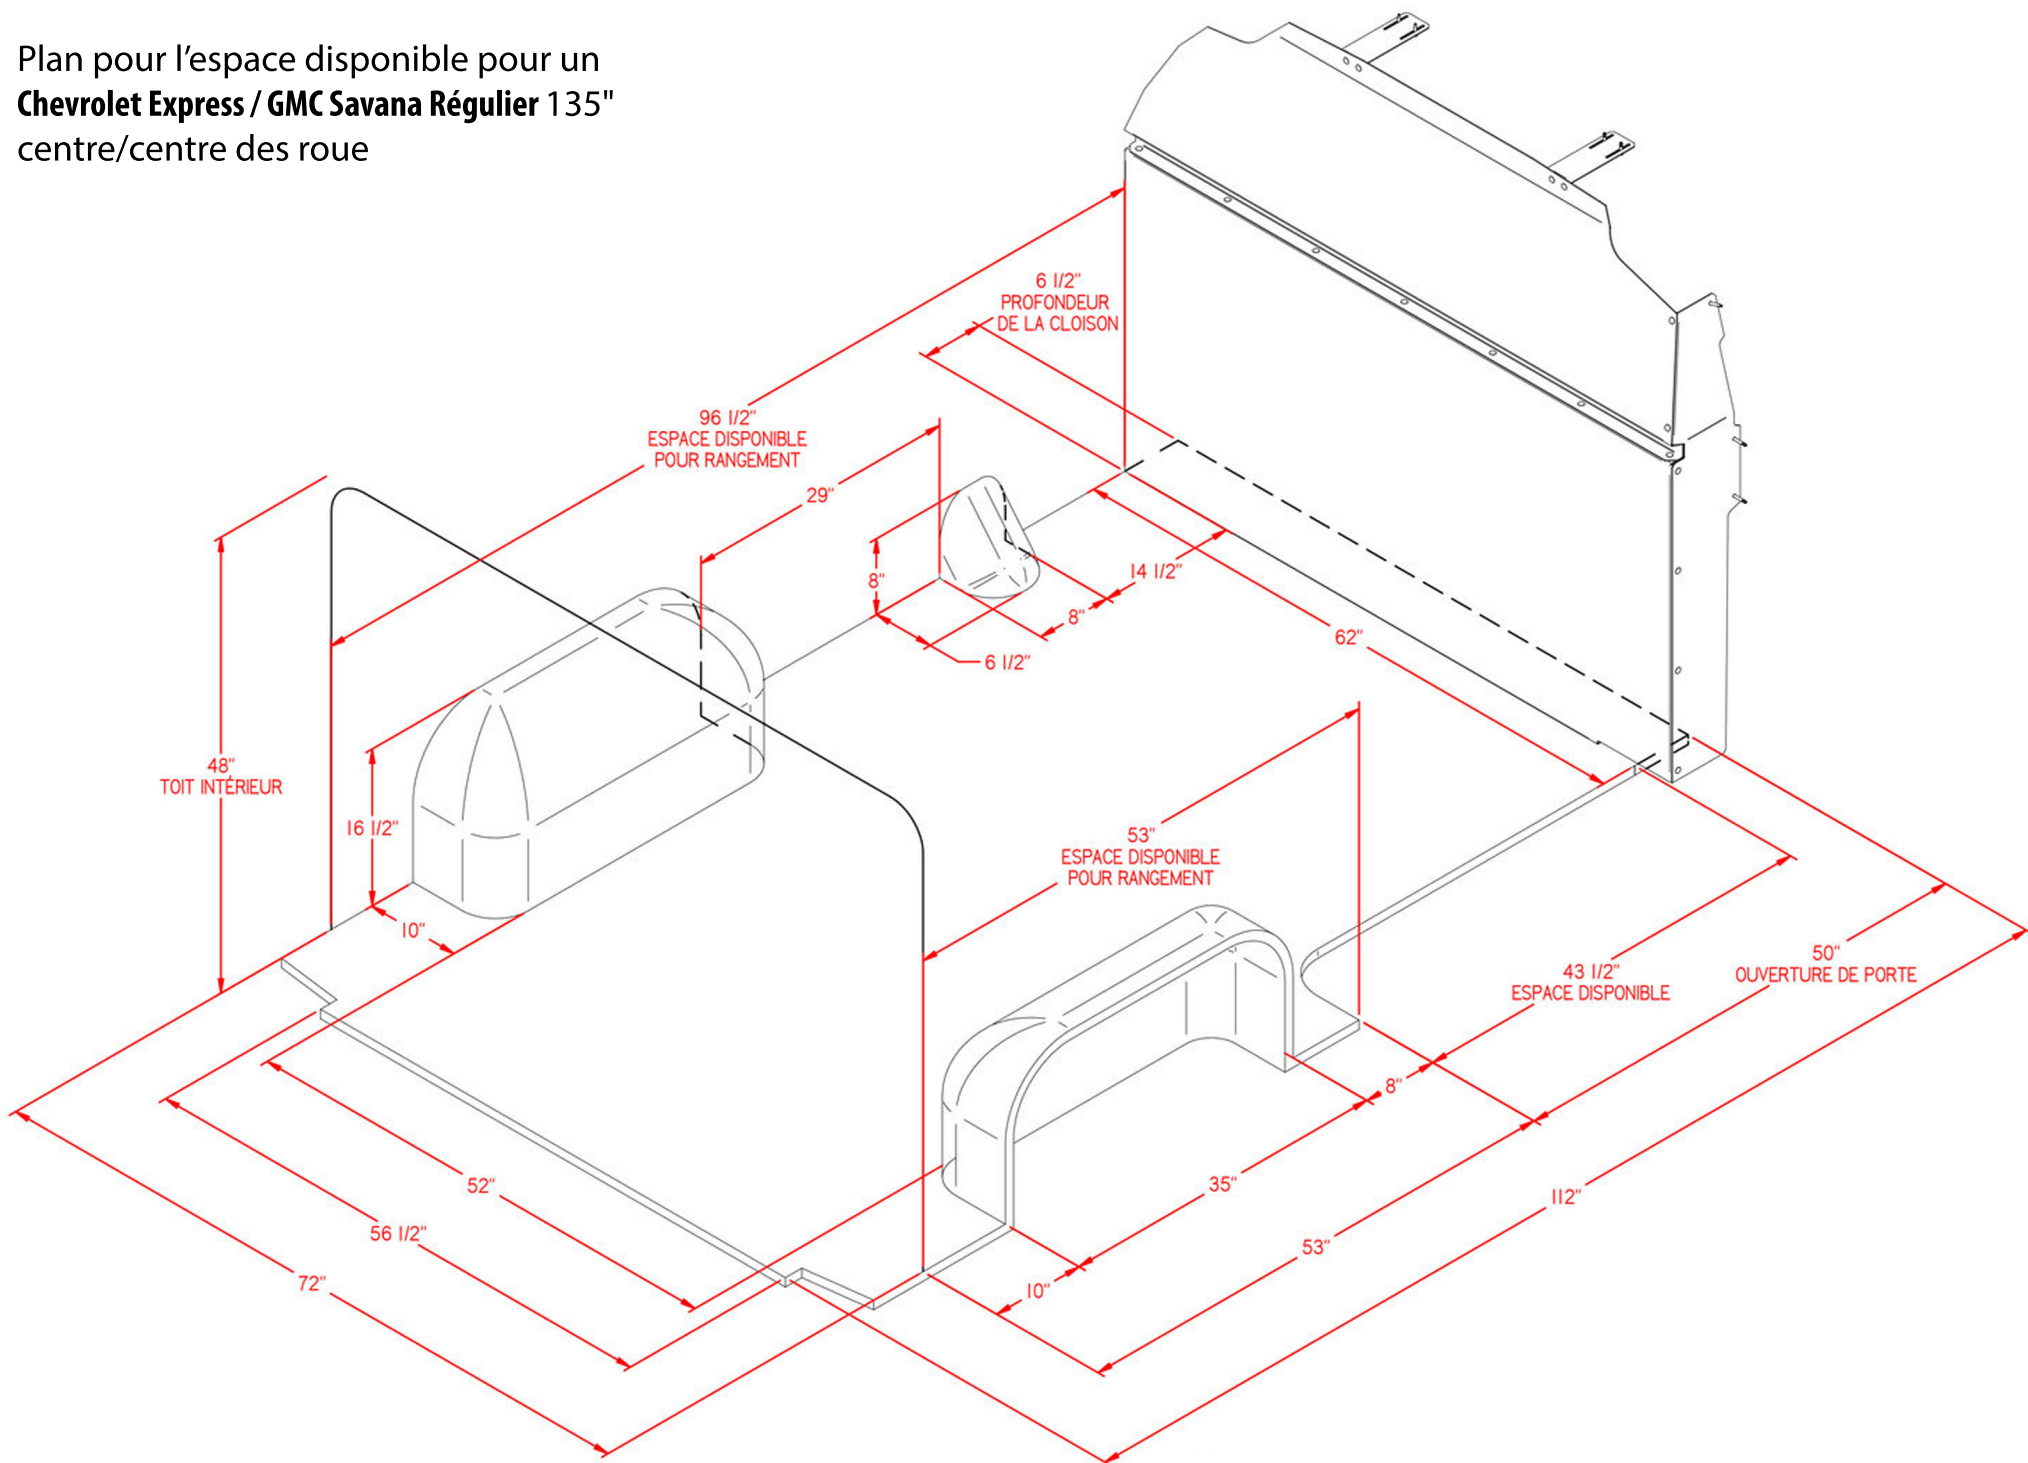

Plan pour l'espace disponible pour un
Chevrolet Express / GMC Savana Régulier 135"
centre/centre des roue

Mory inc.
1060, chemin industriel
St-Nicolas, Qc, G7A 1B3
1-800-924-9804